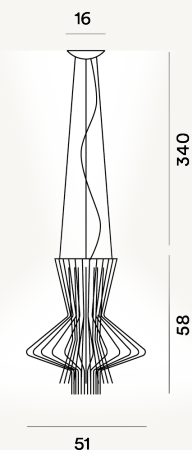

ALLEGRETTO RITMICO SUSPENSION PTL

DIMENSIONE

58 x 51 x 51

COLORE

Graphite

CERTIFICAZIONI

PESO

Net kg 5.1

MATERIALE

Lacquered aluminium and chromed metal

CAVO

Transparent

SORGENTE LUMINOSA

Bulb not included E27 PAR 2x100W Max ON-OFF